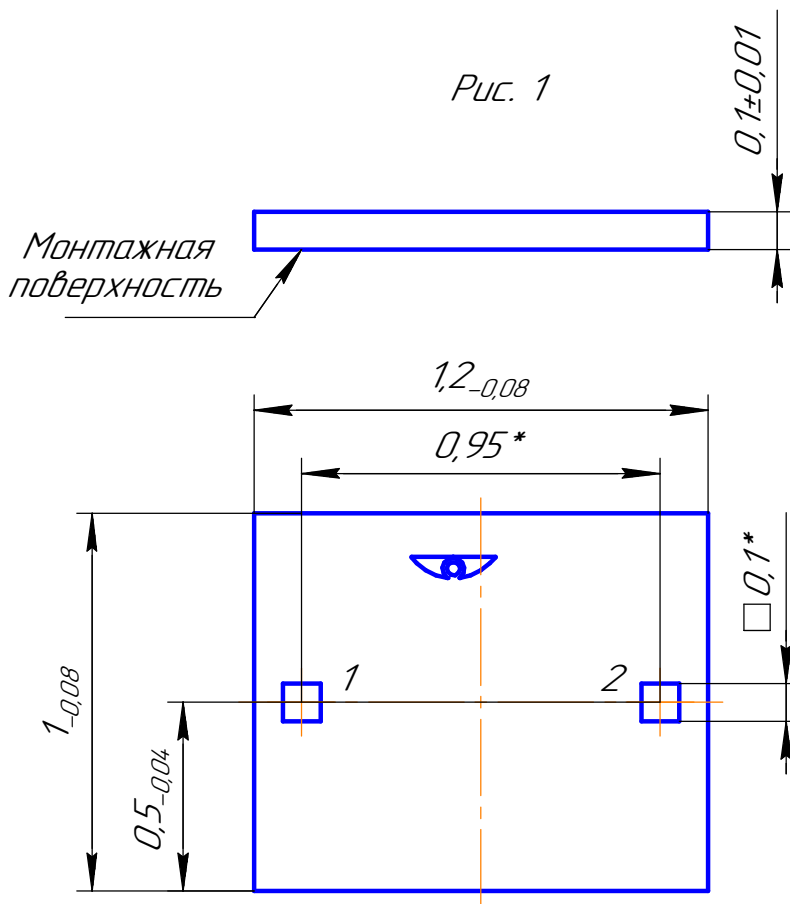

ЯЮКЛ.434832.008 ГЧ

Рис. 1

1 - Вход/выход сигнала
2 - Выход/вход сигнала

Таблица 1

Обозначение	Рис.
ЯЮКЛ.434832.008	1
-01	2
-02	3

1* Размеры обеспечиваются фотолитографией

ЯЮКЛ.434832.008 ГЧ

Переключатель
MSW202
Габаритный чертеж