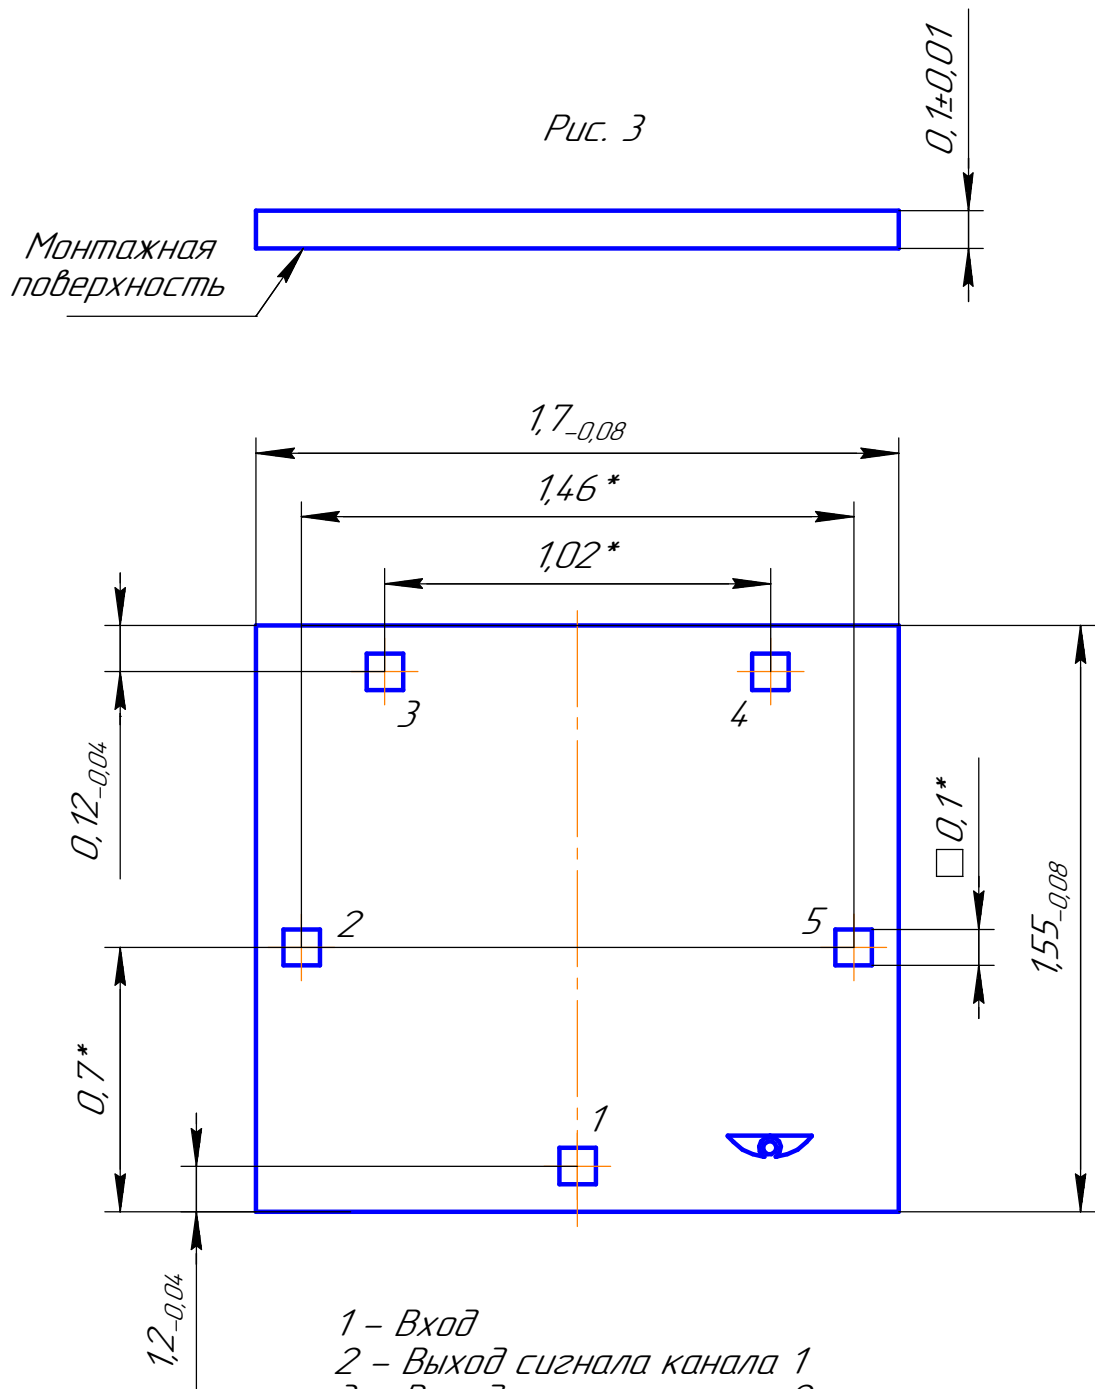

ЯЮКЛ.434832.008 ГЧ

Рис. 1

1 - Вход/выход сигнала
2 - Выход/вход сигнала

Таблица 1

Обозначение	Рис.
ЯЮКЛ.434832.008	1
-01	2
-02	3

1* Размеры обеспечиваются фотолитографией

ЯЮКЛ.434832.008 ГЧ

Переключатель
MSW202
Габаритный чертеж

Изм.	Лист	№ докум.	Подп.	Дата
------	------	----------	-------	------

Рис. 3

- 1 - Вход
- 2 - Выход сигнала канала 1
- 3 - Выход сигнала канала 2
- 4 - Выход сигнала канала 3
- 5 - Выход сигнала канала 4