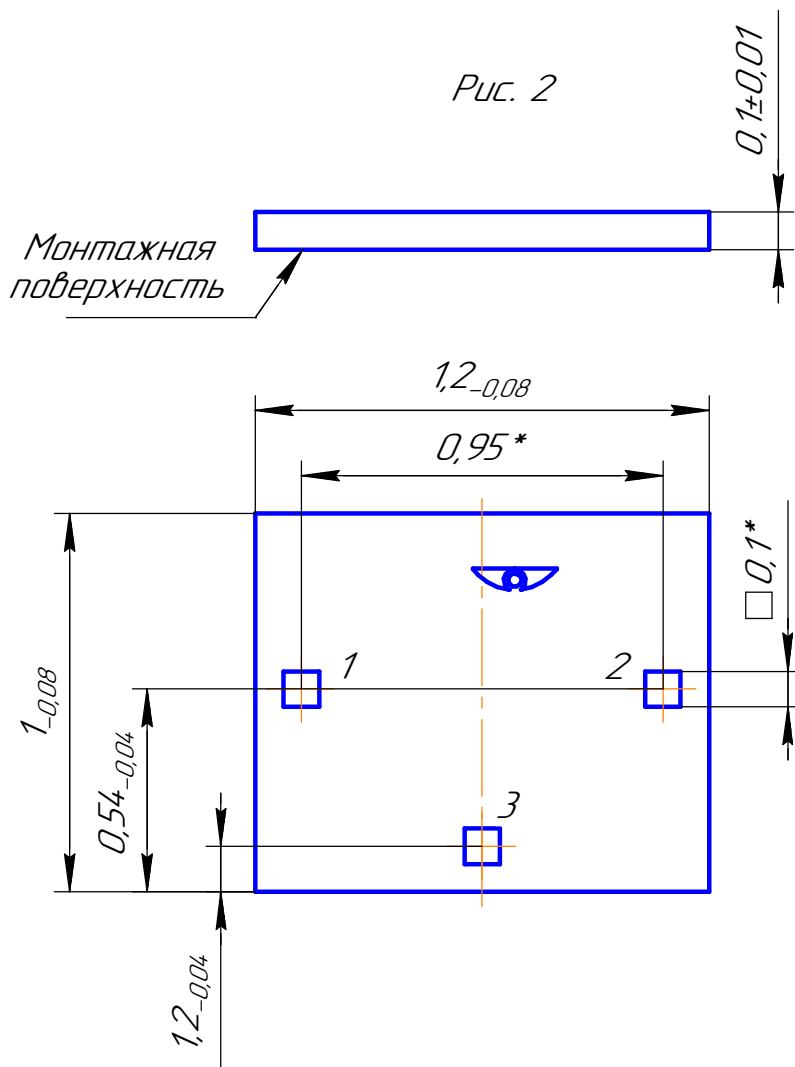

ЯЮКЛ.434832.008 ГЧ

Рис. 1

1 - Вход/выход сигнала
2 - Выход/вход сигнала

Таблица 1

Обозначение	Рис.
ЯЮКЛ.434832.008	1
-01	2
-02	3

1* Размеры обеспечиваются фотолитографией

ЯЮКЛ.434832.008 ГЧ

Переключатель
MSW202
Габаритный чертеж

Лит.	Масса	Масштаб
	0,01 г	50:1
Лист 1	Листов 3	

АО "НИИПП"

Рис. 2

- 1 - Выход сигнала канала 1
- 2 - Выход сигнала канала 2
- 3 - Вход

Инв. № подл.	Подп. и дата
Взам. инв. №	Инв. № дубл.
Подп. и дата	Подп. и дата